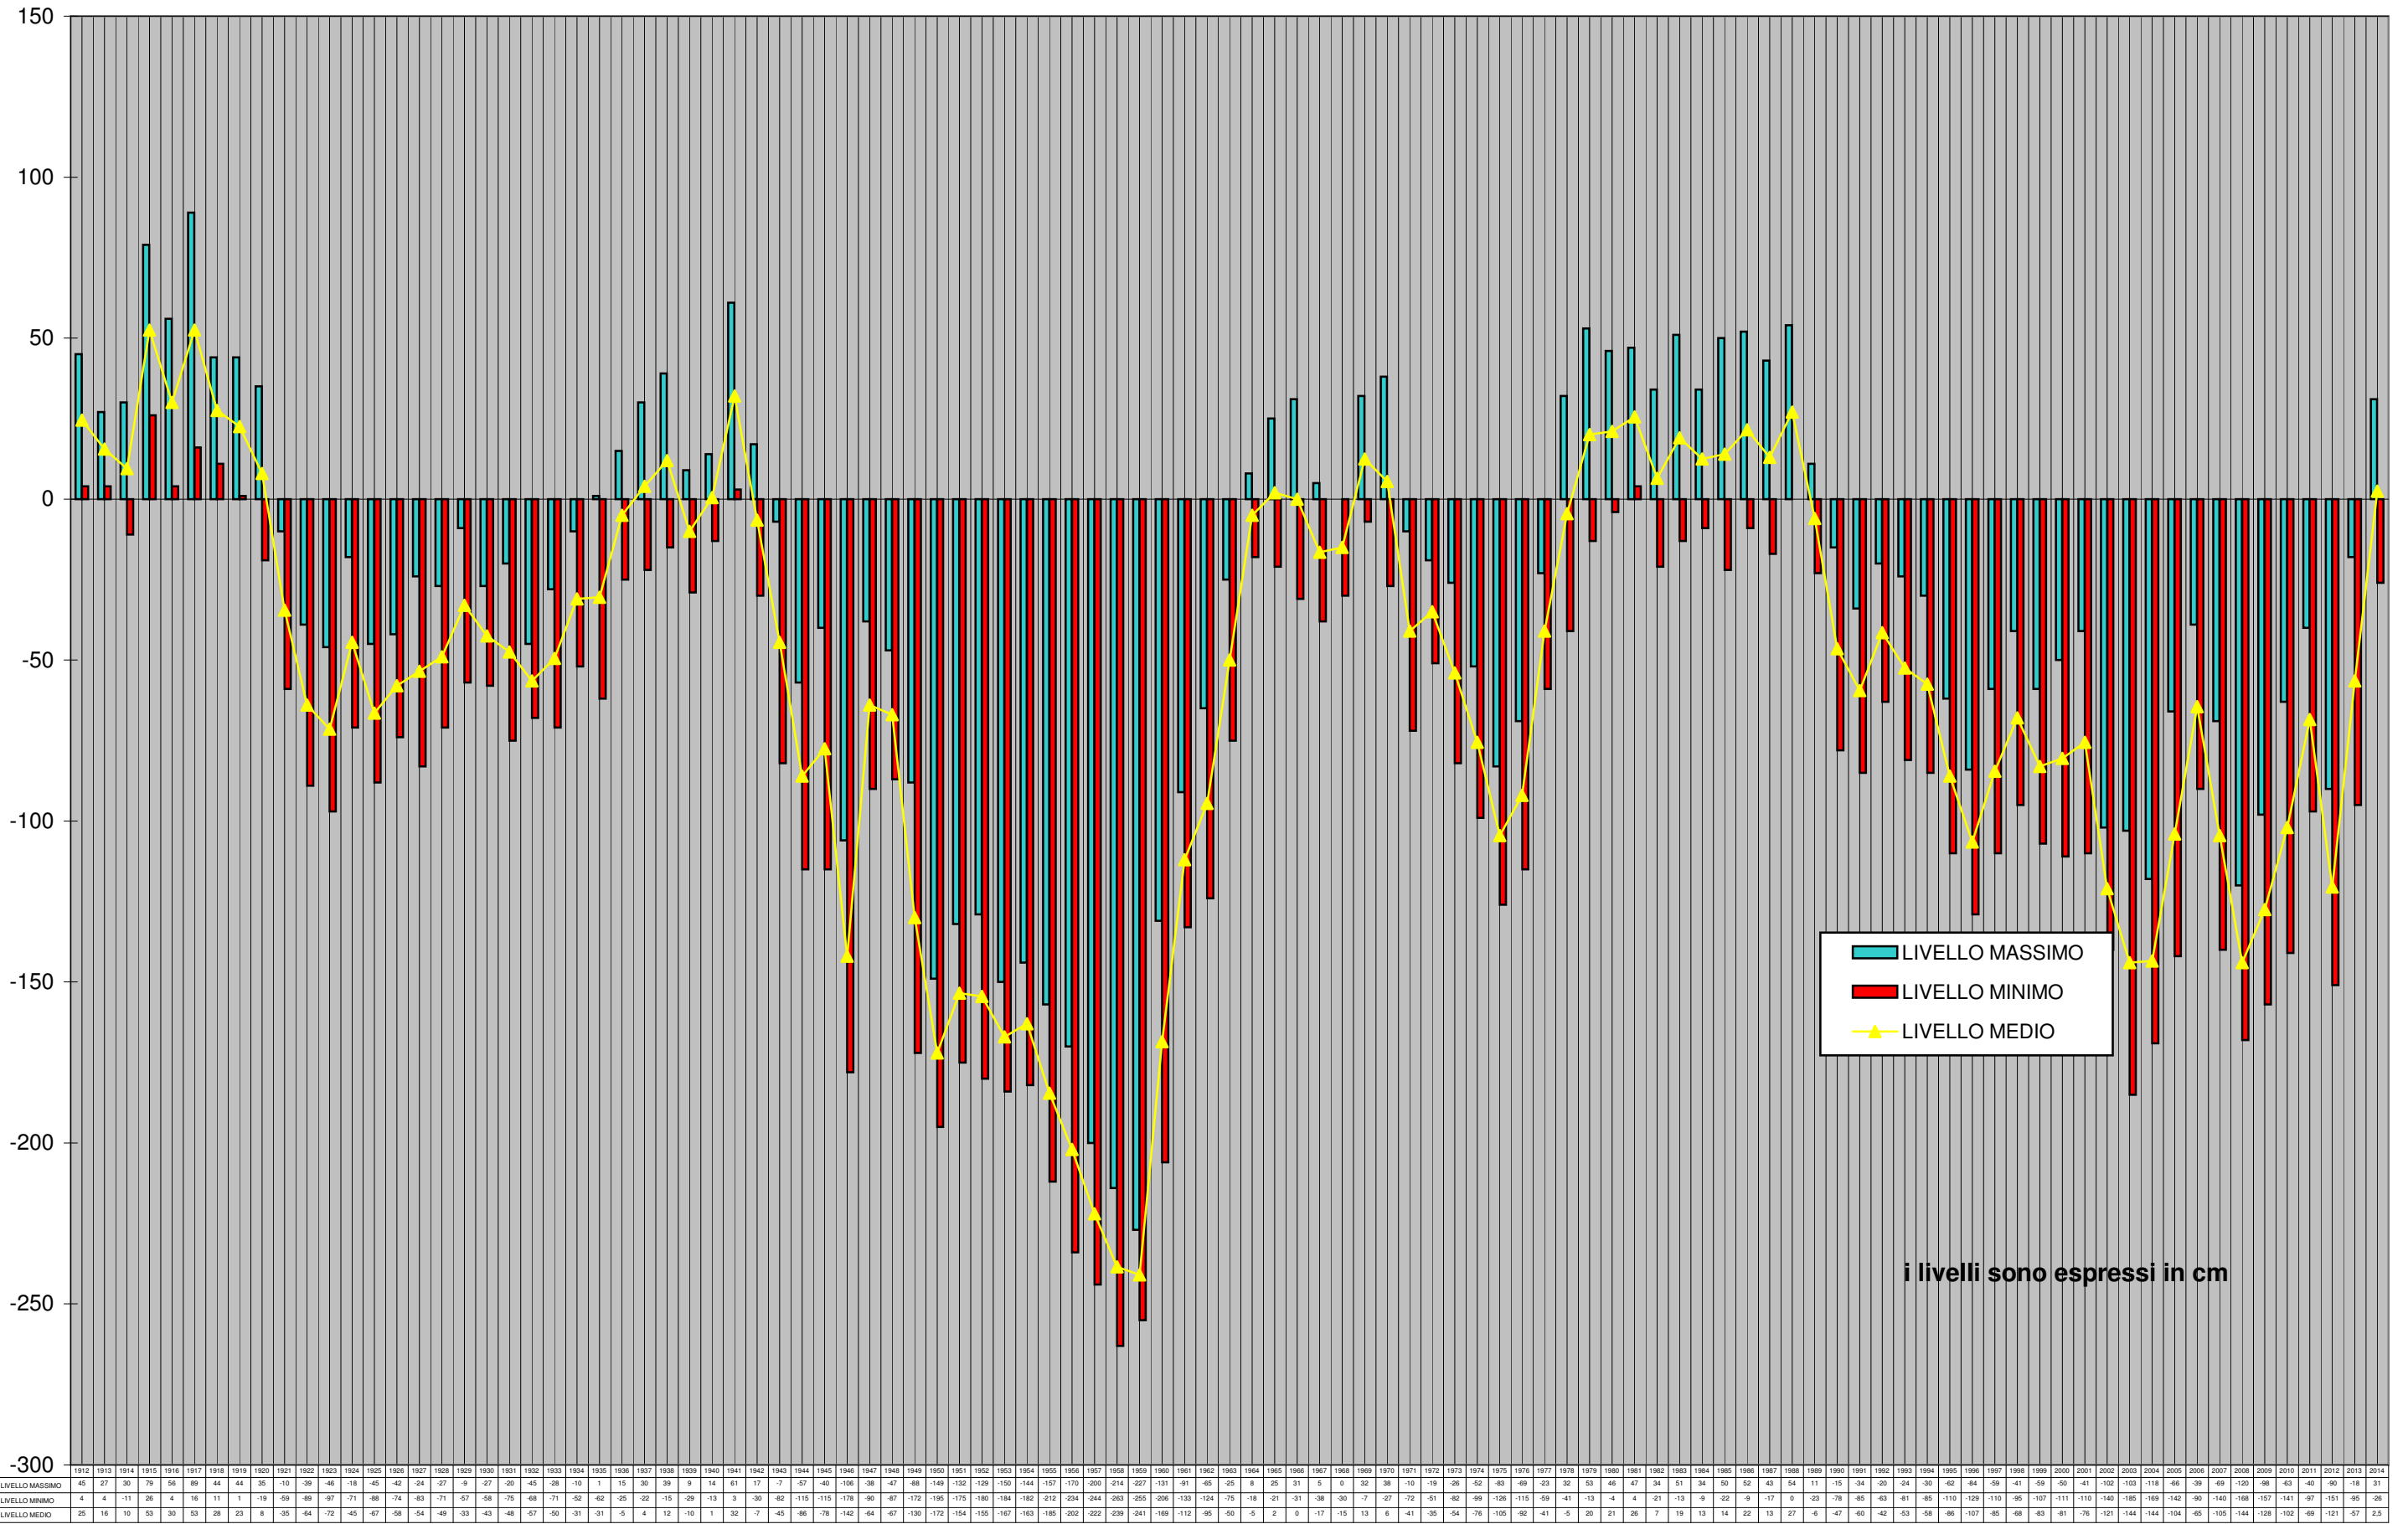

PROVINCIA DI PERUGIA

SERVIZIO DIFESA E GESTIONE IDRAULICA

LIVELLI LAGO TRASIMENO dal 1912

i livelli sono espressi in cm